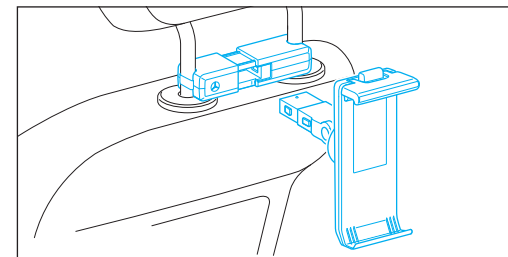

Светодиодная проекция эмблемы AMG
A2138206003 16 200 руб.

Накладки на ручки дверей
A2057604000 4 200 руб.

Базовое крепление
A0008103300 2 800 руб.

Комплект: базовое крепление и вешалка
A0008104900 8 500 руб.