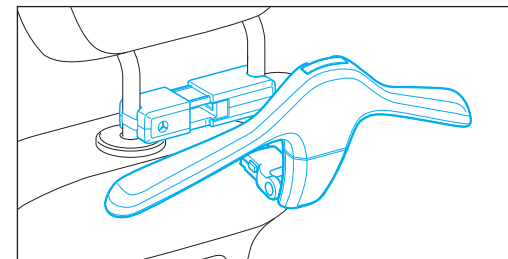

Комплект: базовое крепление и вешалка
A0008104900 8 500 руб.