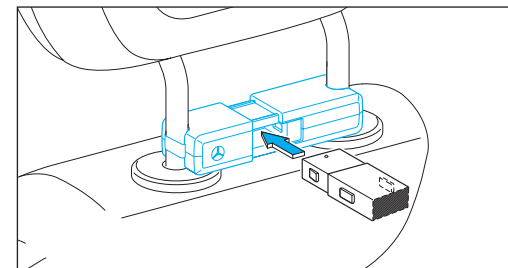

Базовое крепление
A0008103300 2 800 руб.