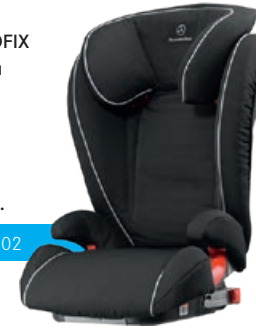

A0009701302

Детское кресло
DUO plus
с системой АОДС*
Весовая категория:
9-18 кг.
36 900 руб.

A0009701702

Детское кресло
KIDFIX
с системой
ISOFIX
Весовая
категория:
15-36 кг.
30 400 руб.

A0009702002

Детское кресло
KIDFIX XP
с системой
ISOFIX
Весовая
категория:
15-36 кг.
31 800 руб.